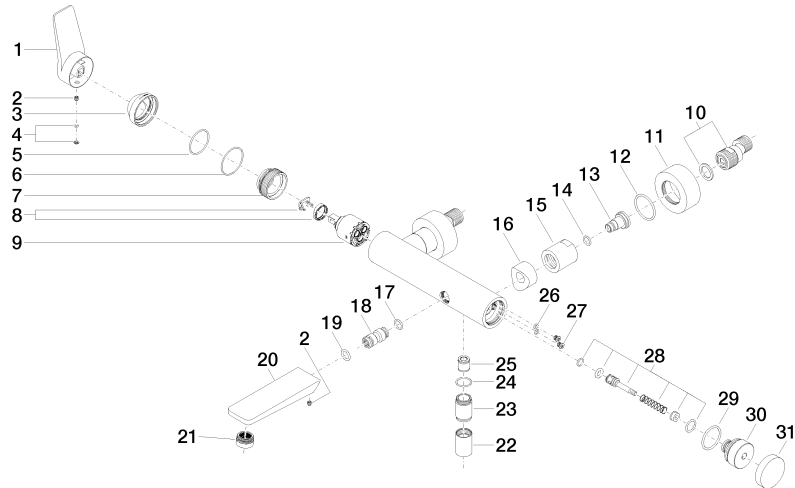

33 200 845

- 190-200mm projection
- circular normal flow
- automatic bath/shower diverter
- 3/8" shower outlet
- slide-on rosettes Ø 60 mm
- 1/2" connection
- gauge 150 mm - 15 mm
- max. flow 13.5 l/min at 3 bar flow pressure

33 200 845

Flow rate chart

Certificates

IAPMO_4976 (5). LGA_9603. WRAS_2311042.

33 200 845

Parts for other finishes can be found here: [Brushed](#)
[Platinum](#)

LISSE Single-lever bath mixer for wall mounting without shower set - Chrome

LISSE

33 200 845

Spare parts list

No.	Item Number	Name	Quantity used	Delivery time
1	09 20 84 021-00	handle	1	10
2	90 31 11 030 00 90	pin	2	2
3	09 28 30 032-00	cover	1	10
4	90 31 20 087 00-00	plug	1	10
5	09 14 10 102 90	seal	1	2
6	09 14 10 190 90	seal	1	2
7	09 24 04 296 90	nut	1	2
8	90 28 10 148 00 90	accessories	1	2
9	90 15 05 064 00 90	cartridge	1	2
10	04 11 04 030 00 90	connection	2	2
11	09 27 62 004-00	rosette	2	10
12	09 14 10 119 90	seal	2	2
13	09 29 05 005 20 90	nipple	2	60
14	09 14 10 008 90	seal	2	2
15	09 23 10 048-00	nut	2	10
16	09 18 40 059-00	sleeve	2	10
17	09 14 10 003 90	seal	1	2
18	09 24 04 043 90	nipple	1	2
19	90 14 10 011 00 90	seal	1	2
20	09 11 84 012-00	spout	1	10
21	90 23 01 161 00-00	aerator	1	10
22	90 21 02 069 00-00	cover	1	10
23	09 24 03 115 20-00	nipple	1	10
24	90 14 10 032 00 90	seal	1	2
25	90 23 01 141 00 90	back-flow preventer	1	2
26	09 14 10 001 90	seal	2	2
27	09 30 30 113 20 90	screw	2	2
28	90 31 09 032 00-00	diverter	1	10
29	09 14 10 101 90	seal	1	2
30	09 21 10 035 20-00	nipple	1	10
31	09 20 62 031-00	handle	1	10