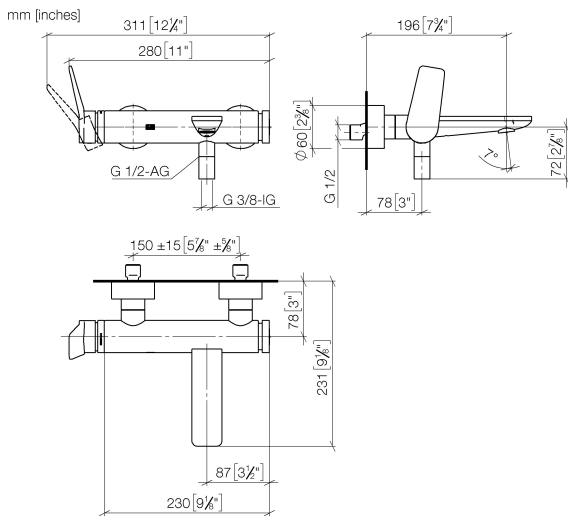

33 200 845

- 190-200mm projection
- circular normal flow
- automatic bath/shower diverter
- 3/8" shower outlet
- slide-on rosettes Ø 60 mm
- 1/2" connection
- gauge 150 mm - 15 mm
- max. flow 13.5 l/min at 3 bar flow pressure

Intrinsic protection against back flow.

	Chrome	33 200 845-00
	Brushed Platinum	33 200 845-06
	Dark Chrome	33 200 845-19
	Matte Black	33 200 845-33
	Brushed Chrome	33 200 845-93
	Brushed Dark Platinum	33 200 845-99

33 200 845

Flow rate chart

Certificates

IAPMO_4976 (5). LGA_9603. WRAS_2311042.

33 200 845

Parts for other finishes can be found here: [Brushed](#)
[Platinum](#)

LISSE Single-lever bath mixer for wall mounting without shower set - Chrome

LISSE

33 200 845

Spare parts list

No.	Item Number	Name	Quantity used	Delivery time
1	09 20 84 021-00	handle	1	10
2	90 31 11 030 00 90	pin	2	2
3	09 28 30 032-00	cover	1	10
4	90 31 20 087 00-00	plug	1	10
5	09 14 10 102 90	seal	1	2
6	09 14 10 190 90	seal	1	2
7	09 24 04 296 90	nut	1	2
8	90 28 10 148 00 90	accessories	1	2
9	90 15 05 064 00 90	cartridge	1	2
10	04 11 04 030 00 90	connection	2	2
11	09 27 62 004-00	rosette	2	10
12	09 14 10 119 90	seal	2	2
13	09 29 05 005 20 90	nipple	2	60
14	09 14 10 008 90	seal	2	2
15	09 23 10 048-00	nut	2	10
16	09 18 40 059-00	sleeve	2	10
17	09 14 10 003 90	seal	1	2
18	09 24 04 043 90	nipple	1	2
19	90 14 10 011 00 90	seal	1	2
20	09 11 84 012-00	spout	1	10
21	90 23 01 161 00-00	aerator	1	10
22	90 21 02 069 00-00	cover	1	10
23	09 24 03 115 20-00	nipple	1	10
24	90 14 10 032 00 90	seal	1	2
25	90 23 01 141 00 90	back-flow preventer	1	2
26	09 14 10 001 90	seal	2	2
27	09 30 30 113 20 90	screw	2	2
28	90 31 09 032 00-00	diverter	1	10
29	09 14 10 101 90	seal	1	2
30	09 21 10 035 20-00	nipple	1	10
31	09 20 62 031-00	handle	1	10